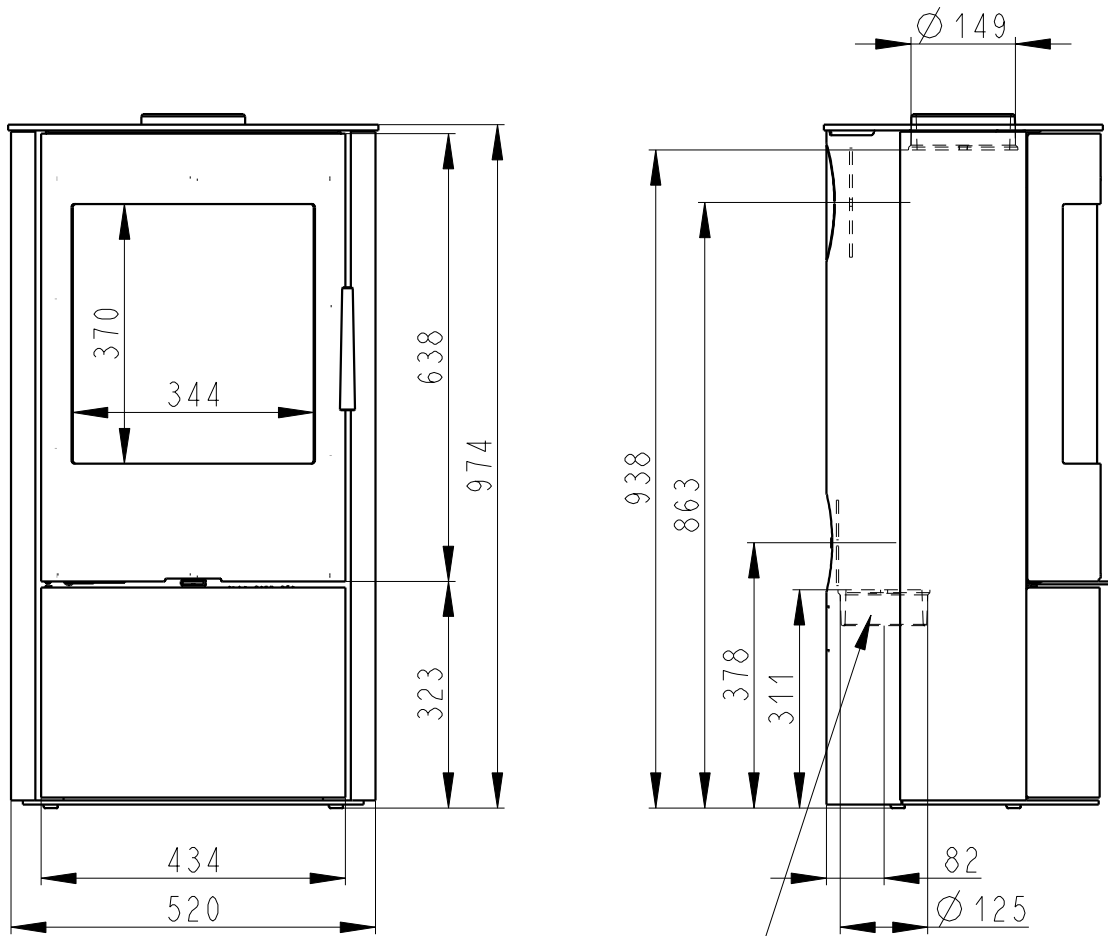

Rozmery v mm; Maße in mm; Dimensions in mm

EVORA - BOK PLECH VIKO PLECH - 146A

118 kg

CENTRALNI PRIVOD VZDUCHU
Zentralluftzufuhr
Central air inlet
 $\varnothing 125\text{mm}$

SEKUNDARNI VZDUCH
Sekundärluft
Secondary air
A/UND/AND
PRIMARNI VZDUCH
Primärluft
Primary air