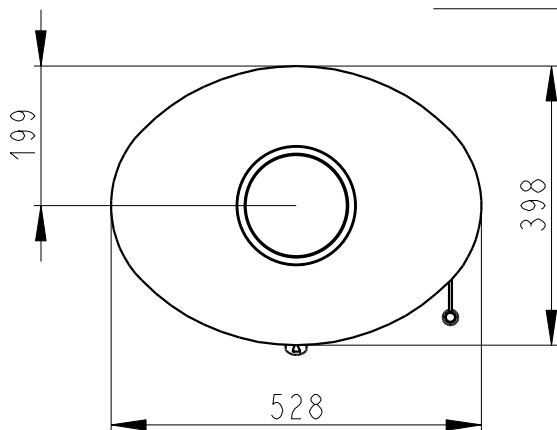

Rozmery v mm; Maße in mm; Dimensions in mm

EVORA - BOK PLECH VIKO PLECH - 146A

118 kg

CENTRALNI PRIVOD VZDUCHU
Zentralluftzufuhr
Central air inlet
 $\varnothing 125\text{mm}$

SEKUNDARNI VZDUCH
Sekundärluft
Secondary air
A/UND/AND
PRIMARNI VZDUCH
Primärluft
Primary air