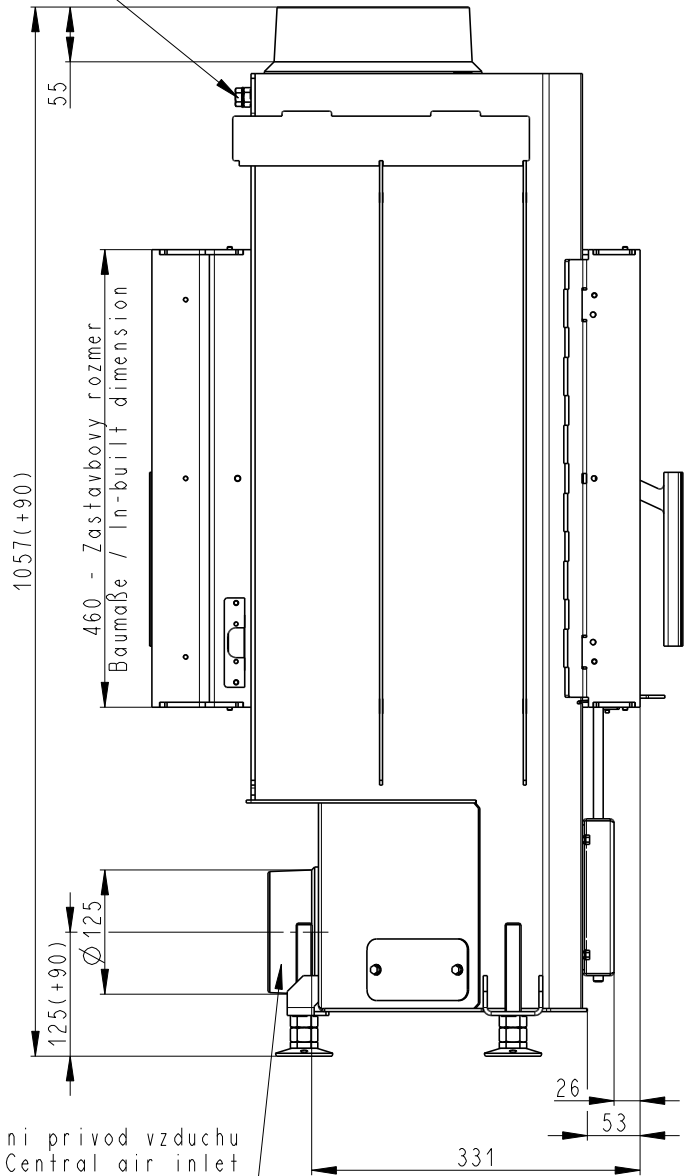

Rozmery v mm  
 Maße in mm  
 Dimensions in mm

DYNAMIC B 2G 35.46.01

145kg

Vystup M10  
 Reservoir M10  
 Tauchhülse M10

Centralni privod vzduchu  
 Central air inlet  
 Zentralluftzufuhr

Primarni a sekundarni vzduch  
 Primary and secondary air  
 Primärluft und Sekundärluft