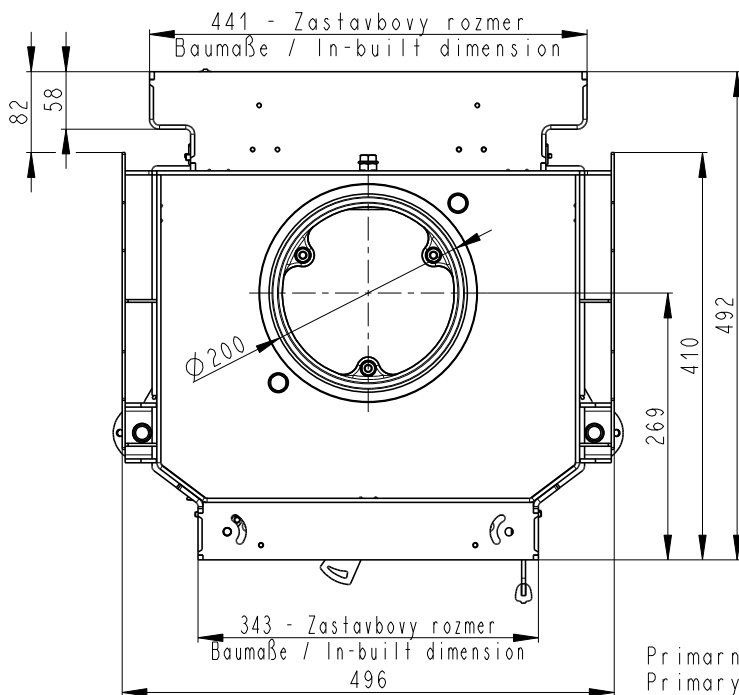

Rozmery v mm  
 Maße in mm  
 Dimensions in mm

DYNAMIC B 2G 35.46.01

145kg

Vystup M10  
 Reservoir M10  
 Tauchhülse M10

Centralni privod vzduchu  
 Central air inlet  
 Zentralluftzufuhr

Primarni a sekundarni vzduch  
 Primary and secondary air  
 Primärluft und Sekundärluft